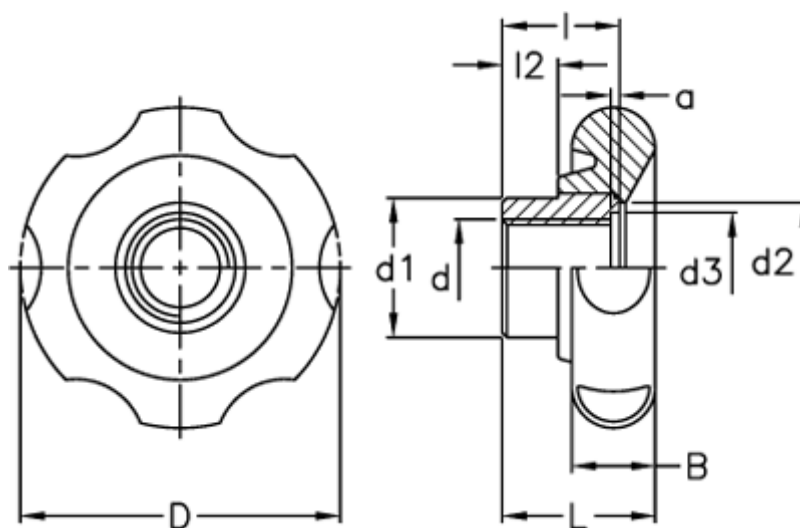

Varenummer: 2302174441  
Beskrivelse: E+G Stjernegreb  
VL.640/80 FP-A-M14

## Mål

a = 0.8  
B = 19  
D = 80  
d1 = 35  
d2 = 34  
d3 = 18.1  
d 6H = M14  
l = 30

L = 40  
l2 = 15